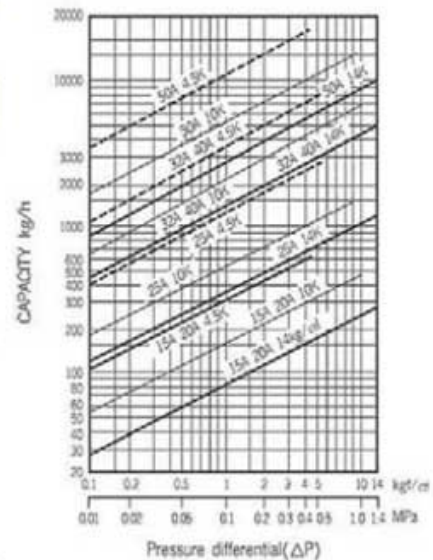

FLT-1S

FLT-1F

► Specifications

Working Pressure	Max. 4.5, 10, 14 kgf/cm ²
	Min. 0.35 kgf/cm ²
Working Temperature	Max. 220°C
Connection	FLT-1S : PT Screwed
	FLT-1F : JIS Flanged
Materials	Body : Ductile Iron
	Trim : Stainless Steel

► Dimensions

Model	Size	d	L	H1	H	Connection
FLT-1S	15A	PT 1/2"	120	110	155	PT Screwed
	20A	PT 3/4"	120	110	155	
	25A	PT 1"	120	185	190	
	32A	PT 1 1/4"	270	240	295	
	40A	PT 1 1/2"	270	240	295	
FLT-1F	15A	15	200	110	170	JIS 10K Flanged
	20A	20	200	110	170	
	25A	25	215	185	190	
	32A	32	320	240	295	
	40A	40	320	240	295	
50A	50	360	260	310		