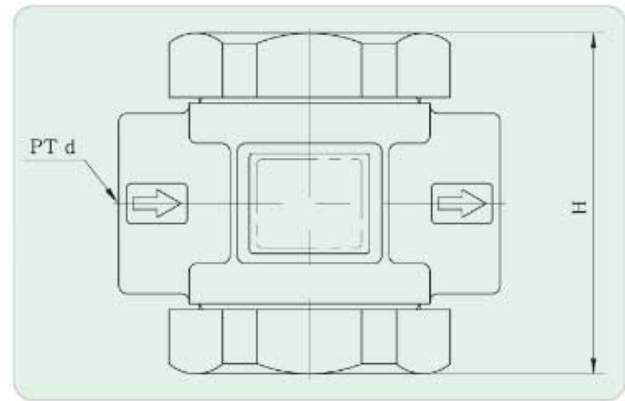

KÍNH KIỂM TRA MỰC NƯỚC HIỆU YNV

MODEL	DUG -1S
NHÃN HIỆU	YNV
XUẤT XỨ	HÀN QUỐC
Tên Sản Phẩm	Kính kiểm tra mực nước nối ren
Kết Nối	Ren trong PT
Thân	Gang dẻo / FCD450
Kính	Loại 2 mặt chịu nhiệt
Áp Lực	Max 10 kgf/cm ²
Nhiệt Độ	Max 150°C
Sử Dụng	Chất lỏng
Size	DN15 → DN50 ~ (1/2" inch → 2" inch)
Tình Trạng	Hàng có sẵn, mới 100%

DUG-1S

Specifications

Working Pressure (kgf/cm ²)	Max. 10
Working Temperature(°C)	Max. 150
Type	Flapper
Connection	PT Screwed
Materials	Body : Ductile Iron
	Trim : Stainless Steel

Dimensions

Size	d	L	H	Connection
15A	PT 1/2"	126	96	PT Screwed
20A	PT 3/4"	126	96	
25A	PT 1"	126	96	
32A	PT 1 1/4"	155	106	
40A	PT 1 1/2"	155	106	
50A	PT 2"	161	161	