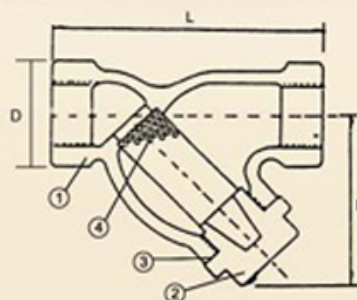

## Y - Type Strainer Full Port Screwed Ends

STT	Bộ Phận	Chất Liệu
1	Thân	Gang
2	Nắp	Gang
3	Vòng Đệm	A-mi-ăng
4	Lưới Lọc	INOX SUS 304

Kích Thước						Đơn vị: mm
MM	INCH	L	D	H	KG	
15	1/2	91	35	65	0.5	
20	3/4	103	41	75	0.6	
25	1	125	51	90	1	
32	1 1/4	142	63	110	2	
40	1 1/2	142	71	110	2.8	
50	2	175	82	125	4	
65	2 1/2	220	104	155	8	
80	3	235	115	180	9	

## Y-type Strainer Full Port Screwed Ends

- Material: Cast Iron
- Size: 1/2"~3"

### Dimensions

MM	INCH	L	D	H	KG	UNIT : MM
15	1/2"	91	35	65	0.5	
20	3/4"	103	41	75	0.6	
25	1"	125	51	90	1	
32	1 1/4"	142	63	110	2	
40	1 1/2"	142	71	110	2.8	
50	2"	175	82	125	4	
65	2 1/2"	220	104	155	8	
80	3"	235	115	180	9	