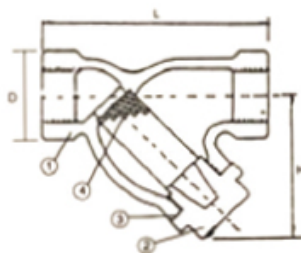

## Y - Type Strainer Full Port Screwed Ends

STT	Bộ Phận	Chất Liệu
1	Thân	Gang
2	Nắp	Gang
3	Vòng Đệm	A-mi-ăng
4	Lưới Lọc	INOX SUS 304

Kích Thước						Đơn vị: mm
MM	INCH	L	D	H	KG	
15	1/2	91	35	65	0.5	
20	3/4	103	41	75	0.6	
25	1	125	51	90	1	
32	1 1/4	142	63	110	2	
40	1 1/2	142	71	110	2.8	
50	2	175	82	125	4	
65	2 1/2	220	104	155	8	
80	3	235	115	180	9	

### Dimensions

MM	INCH	L	D	H	KG	UNIT : MM
15	1/2"	91	35	65	0.5	
20	3/4"	103	41	75	0.6	
25	1"	125	51	90	1	
32	1 1/4"	142	63	110	2	
40	1 1/2"	142	71	110	2.8	
50	2"	175	82	125	4	
65	2 1/2"	220	104	155	8	
80	3"	235	115	180	9	