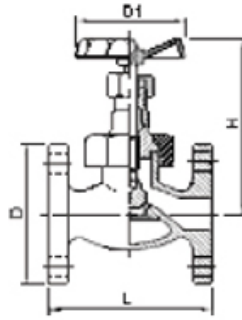

VAN CẦU GANG ĐÈO MẶT BÍCH 1/2" ~ 2"

Bảo hành : 6 Tháng

Hãng sản xuất : KING GATE

Xuất xứ : Đài Loan

Van Cầu Gang Dẻo Mặt Bích - Size Nhỏ

JIS-10K

 KING GATE Ductile Iron Globe Valve (Flanged Type) - Small Size

Bộ Phận	Chất liệu
Thân Van	Gang Dẻo FCD 45
Nắp Chụp	Gang Dẻo FCD 45
Đĩa Van	Thép Không Gỉ SUS 410
Trục	Thép Không Gỉ SUS 410
Đai Ốc Lót	Gang Dẻo FCD 45
Vòng Đệm Thân	Thép Không Gỉ SUS 410
Nối Đai Ốc	Gang Dẻo FCD 45
Vòng Đệm	Than Chì Graphite
Vòng Bít	Than Chì Graphite
Tay Vận	Gang Dẻo FCD 45

Áp suất vận hành	10 kg/cm ²
Non-shock water under 120°C	14 kgf/cm ²
Hơi, khí, dầu, dòng xung dư 220°C	10 kgf/cm ²
Áp suất thủy tĩnh:	
Vỏ	20 kgf/cm ²
Đế	15 kgf/cm ²

Kích thước						Đơn vị: mm
Inch	1/2	3/4	1	1 1/4	1 1/2	2
Size	15	20	25	32	40	50
L	108	117	127	140	165	203
H	121.5	126	143.5	161	179	194
D	95	100	125	135	140	155
D1	80	80	100	120	120	140