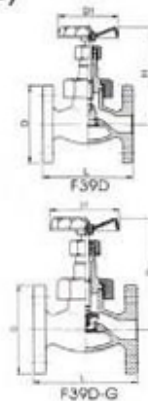

Ductile Iron Globe Valve

JIS-10K

FIG F39D(SUS Disc) FIG F39D-G(Teflon Disc)

零件及材質表 Parts and materials list

零件 Part	材質 Material
閥體 Body	FCD 45
閥蓋 Bonnet	FCD 45
閥門 Disc	SUS 410
閥桿 Stem	SUS 410
迫緊螺帽 Packing nut	FCD 45
閥體座環 Body seat ring	SUS 410
連結螺帽 Connecting nut	FCD 45
墊片 Gasket	Graphite
迫緊 Packing	Graphite
座環 Disc ring	PTFE+15%G.F.T
手輪 Handwheel	FCD 45

標稱壓力 Working pressure marking	10 kgf/cm²
120°C以下之靜流水 Non-shock water under 120°C	14 kgf/cm²
220°C以下之蒸汽、氣體、油、脈動水 Steam, Air, Oil, Pulse stream under 220°C	10 kgf/cm²
試驗壓力(水壓) Hydrostatic test pressure	
閥體 Shell	20 kgf/cm²
閥座 Seat	15 kgf/cm²

詳細尺寸 Dimension						單位 Unit : 公釐 mm
規格	1/2	3/4	1	1 1/4	1 1/2	2
Size	15	20	25	32	40	50
L	108	117	127	140	165	203
H	121.5	126	143.5	161	179	194
D	95	100	125	135	140	155
D1	80	80	100	120	120	140

* PTFE墊片閥最高使用溫度 180°C (360°F)