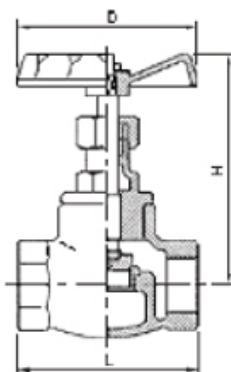

VAN CẦU GANG ĐÈO REN

Bảo hành : 6 Tháng

Hãng sản xuất : KING GATE

Xuất xứ : Đài Loan

Van Cầu Gang Dẻo Ren

KGMC-16K

 KING GATE Ductile Iron Globe Valve (Screwed Type)

Bộ Phận	Chất liệu
Thân Van	Gang Dẻo FCD 45
Nắp Chụp	Gang Dẻo FCD 45
Đĩa Van	Thép Không Gi SUS 410
Trục	Thép Không Gi SUS 410
Đai Ốc Lót	Gang Dẻo FCD 45
Vòng Đệm Thân	Thép Không Gi SUS 410
Nối Đai Ốc	Gang Dẻo FCD 45
Vòng Đệm	Than Chì Graphite
Vòng Bít	Than Chì Graphite
Tay Vận	Gang Dẻo FCD 45

Áp suất vận hành	16 kg/cm ²
Non-shock water under 120°C	14 kgf/cm ²
Hơi, khí, dầu, dòng xung dưới 220°C	15 kgf/cm ²
Áp suất thủy tĩnh:	
Vỏ	20 kgf/cm ²
Đế	15 kgf/cm ²

Kích thước		Đơn vị: mm					
Inch	³ / ₈	¹ / ₂	³ / ₄	1	1 ¹ / ₄	1 ¹ / ₂	2
Size	10	15	20	25	32	40	50
L	65	65	80	90	105	120	140
H	84	84	94	114	125	139	159
D	65	65	80	90	120	120	140

Sản phẩm khác

[VAN CẦU GANG ĐỎ MẶT BÍCH 1/2" ~ 2"](#)

[Xem thêm VAN CẦU GANG ĐỎ MẶT BÍCH 1/2" ~ 2"](#)

—

[VAN CẦU GANG ĐỎ MẶT BÍCH 2-1/2" ~ 6"](#)

[Xem thêm VAN CẦU GANG ĐỎ MẶT BÍCH 2-1/2" ~ 6"](#)

—

VAN MỘT CHIỀU GANG REN