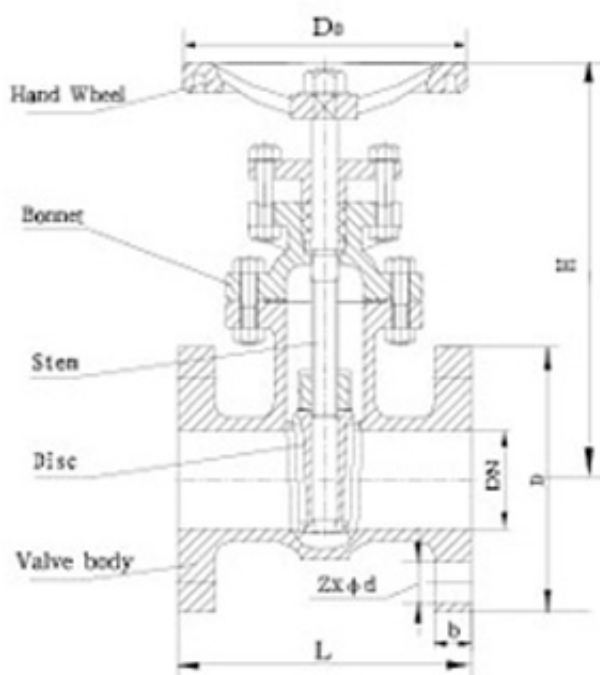

vancongnghiepjaki.com

Hotline: 0979 489 115

Đơn vị phân phối van cửa hàn quốc

Đặc điểm kỹ thuật

Đặc điểm kỹ thuật

Áp dụng Fluid	Nước	
Trọng lực	ít hơn 10kgf / cm ² (Max.1.MPa)	
nhệt độ thích hợp	ít hơn 120 °C	
Phương thức kết nối	10K FF bích	
Kiểm tra thủy lực	Thân	21kgf / cm ² (2.1MPa)
	Ghế	16kgf / cm ² (1.6MPa)

Kích thước :

Kích thước	các	D	b	Z×e d	H	D0
40	180	140	20	4×ø 19	249	190
50	180	155	20	4×ø 19	262	190
65	190	175	22	4×ø 19	286	190
80	200	185	22	8×ø 19	325	210
100	230	210	24	8×ø 19	382	240
125	250	250	24	8×ø 23	417	260
150	270	280	26	8×ø 23	455	270
200	290	330	26	12×ø 23	559	300
250	330	400	30	12×ø 25	674	350
300	350	445	32	16×ø 25	780	390
350	460	490	34	16×ø 25	925	400
400	490	560	36	16×ø 27	1087	500
450	526	620	38	20×ø 27	1170	500
500	554	675	40	20×ø 27	1365	500
600	620	795	44	24×ø 33	1585	500