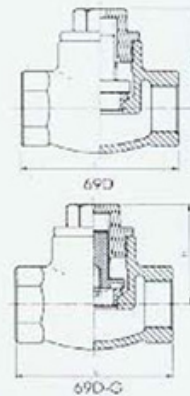

VAN MỘT CHIỀU GANG REN

Bảo hành : 6 Tháng

Hãng sản xuất : KING GATE

Xuất xứ : Đài Loan

Van 1 Chiều Gang Dẻo Ren

KGMC-16K

 KING GATE Ductile Iron Lift Check Valve (Screwed Type)

Bộ Phận	Chất liệu
Thân Van	Gang Dẻo FCD 45
Nắp Chụp	Gang Dẻo FCD 45
Đĩa Van	Thép Không gỉ SUS 410
Vòng Đệm Thân	Thép Không gỉ SUS 410

Áp suất vận hành	16 kg/cm ²
Non-shock water under 120°C	14 kgf/cm ²
Hơi, khí, dầu, dòng xung dưới 220°C	10 kgf/cm ²
Áp suất thủy tĩnh:	
Vỏ	20 kgf/cm ²
Đế	15 kgf/cm ²

Kích thước	Đơn vị: mm							
	Inch	3/8	1/2	3/4	1	1 1/4	1 1/2	2
Size	10	15	20	25	32	40	50	
L	65	65	80	90	105	120	140	
H	37	37	48	52	64	74	83	

Ductile Iron Lift Check Valve

JIS-10K KGMC-16K

零件及材質表 Partss and materials list

零件 Part	材質 Material
閥體 Body	FCD 45
閥蓋 Bonnet	FCD 45
閥門 Disc	SUS 410
閥體座環 Body seat ring	SUS 410
彈簧 Spring	SUS 304
座環 Disc ring	Viton
閥蓋襯套 Bonnet ring	SUS 410

詳細尺寸 Dimension

單位 Unit: 公厘 mm

規格	3/8	1/2	3/4	1	1 1/4	1 1/2	2
Size	10	15	20	25	32	40	50
L	65	65	80	90	105	120	140
H	37	37	48	52	64	74	83

* VITON墊片最高使用溫度204°C (400°F)

Sản phẩm khác

—

[VAN CẦU GANG DẸO MẶT BÍCH 1/2" ~ 2"](#)