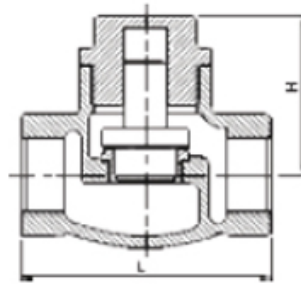

VAN MỘT CHIỀU GANG REN

Bảo hành : 6 Tháng

Hãng sản xuất : KING GATE

Xuất xứ : Đài Loan

Van 1 Chiều Gang Dẻo Ren

KGMC-16K

 KING GATE Ductile Iron Lift Check Valve (Screwed Type)

Bộ Phận	Chất liệu
Thân Van	Gang Dẻo FCD 45
Nắp Chụp	Gang Dẻo FCD 45
Đĩa Van	Thép Không gỉ SUS 410
Vòng Đệm Thân	Thép Không gỉ SUS 410

Áp suất vận hành	16 kg/cm ²
Non-shock water under 120°C	14 kgf/cm ²
Hơi, khí, dầu, dòng xung dưới 220°C	10 kgf/cm ²
Áp suất thủy tĩnh:	
Vỏ	20 kgf/cm ²
Đế	15 kgf/cm ²

Kích thước	Đơn vị: mm							
	Inch	3/8	1/2	3/4	1	1 1/4	1 1/2	2
Size	10	15	20	25	32	40	50	
L	65	65	80	90	105	120	140	
H	37	37	48	52	64	74	83	

詳細尺寸 Dimension

單位 Unit: 公厘 mm

規格	3/8	1/2	3/4	1	1 1/4	1 1/2	2
Size	10	15	20	25	32	40	50
L	65	65	80	90	105	120	140
H	37	37	48	52	64	74	83

* VITON墊片最高使用溫度204°C (400°F)

Sản phẩm khác

—

[VAN CẦU GANG DẸO MẶT BÍCH 1/2" ~ 2"](#)