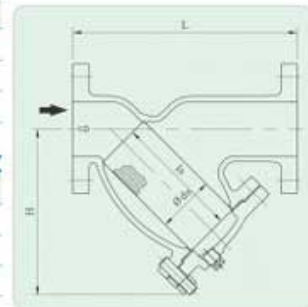

▶ Dimensions

STR-2F	15A	20A	25A	32A	40A	50A	65A	80A	100A	125A	150A	200A	250A	300A
L	125	140	165	175	195	220	289	313	364	414	484	578	714	833
H	65	75	85	95	105	115	206	236	275	325	380	450	524	587
Is	34.3	49	63	66	75.5	87.5	160	190	230	270	320	380	430	460
ds	23	28	38	46	51	59	70	85	106	134	160	206	270	330

STR-3F	15A	20A	25A	32A	40A	50A
L	131	140	170	182	202	220
H	65	75	85	95	105	115
Is	34.3	49	63	66	75.5	87.5
ds	23	28	38	46	51	59