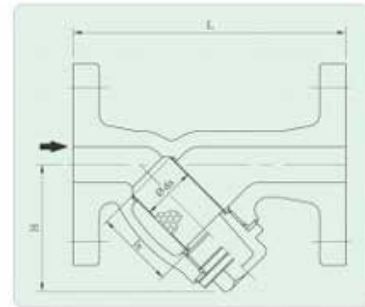

Y LỌC NỐI BÍCH JIS10K HIỆU YNV

Model	STR-1F
Nhãn Hiệu	YNV
Xuất Xứ	Hàn Quốc
Tên Sản Phẩm	Y lọc nối bích Jis 10k
Kết Nối	Mặt bích Jis 10k FF
Thân Y	Gang đúc FC / Cast Iron
Nắp Y	Gang đúc FC / Cast Iron
Lưới Lọc	Thép không gỉ / Inox 304L / SUS304L
Áp Lực	Max 10 kgf/cm ²
Nhiệt Độ	Max 220°C
Kích Cỡ	DN15 → DN100 ~ (½" inch → 4" inch)

Sử Dụng
Tình Trạng

Hơi nóng, khí nén, nước, xăng, dầu
Hàng có sẵn, mới 100%

Tải Catalog:

Strainer

STR-1F | Y-Type Strainer

▶ Specifications

Working Pressure (kgf/cm ²)	10
Working Temperature (°C)	220
Connection	JIS 10K Flanged
Materials	Body : Cast Iron
	Trim : Stainless Steel

▶ 치수 (Dimensions)

Part	Size	15A	20A	25A	32A	40A	50A	65A	80A	100A
L		125	140	165	175	195	220	285	305	360
H		65	75	85	95	105	115	206	236	274
Is		34.3	49	63	66	75.5	87.5	160	190	230
ds		23	28	38	46	51	59	70	85	106

▶ Dimensions

STR-2F	15A	20A	25A	32A	40A	50A	65A	80A	100A	125A	150A	200A	250A	300A
L	125	140	165	175	195	220	289	313	364	414	484	578	714	833
H	65	75	85	95	105	115	206	236	275	325	380	450	524	587
Is	34.3	49	63	66	75.5	87.5	160	190	230	270	320	380	430	460
ds	23	28	38	46	51	59	70	85	106	134	160	206	270	330